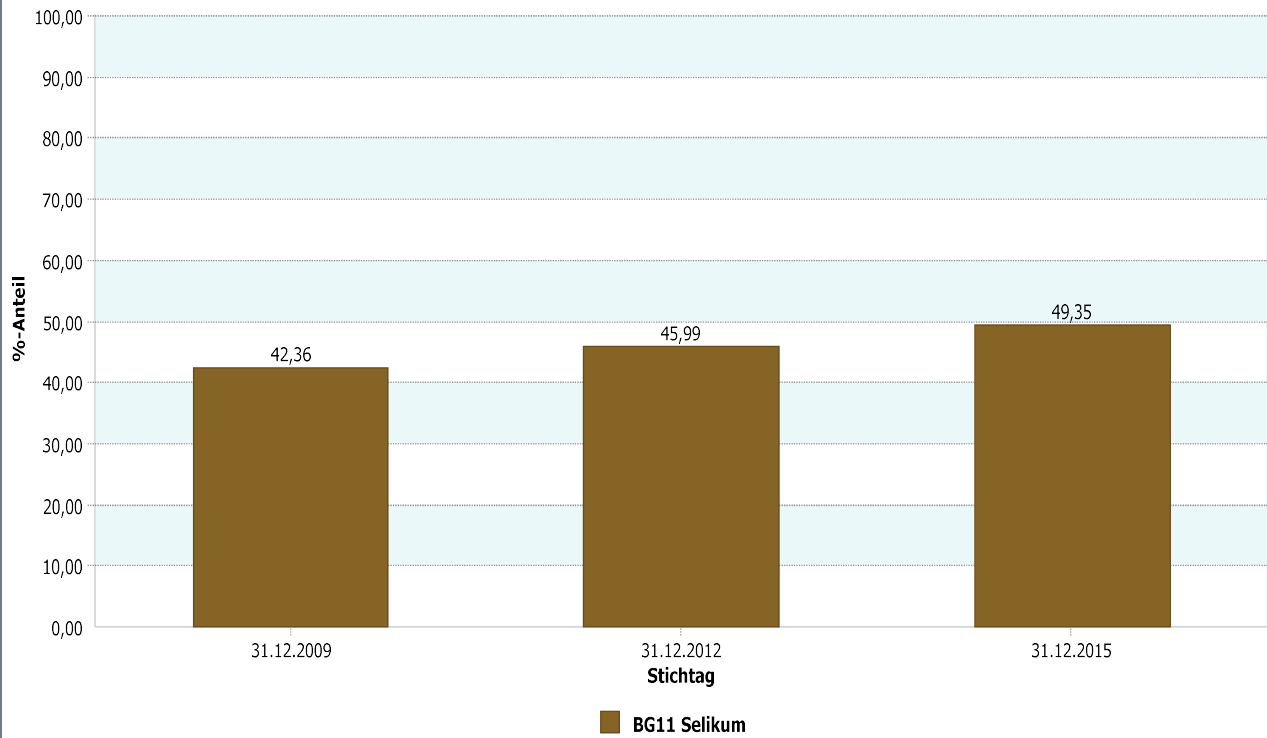

Datenhistorie

Entwicklung sozialversicherungspflichtig Beschäftigte am Wohnort - Anteil