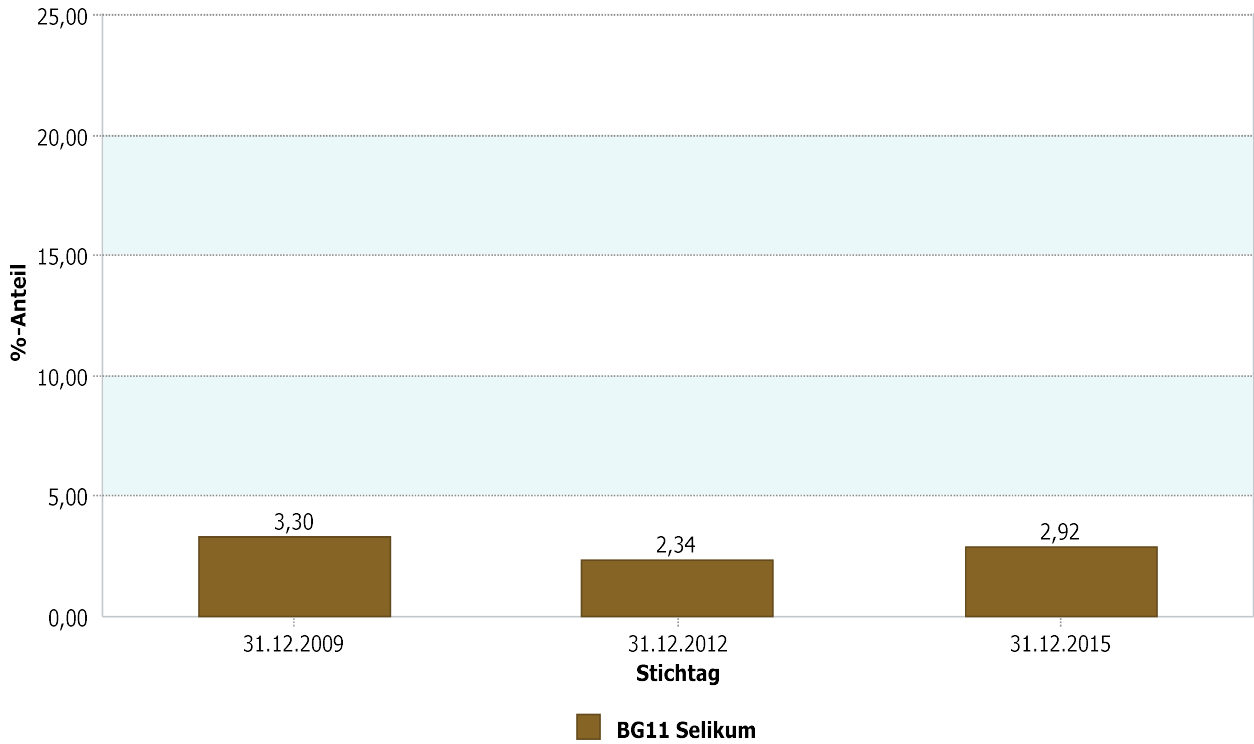

Datenhistorie

Entwicklung registrierte Arbeitslose - Anteil